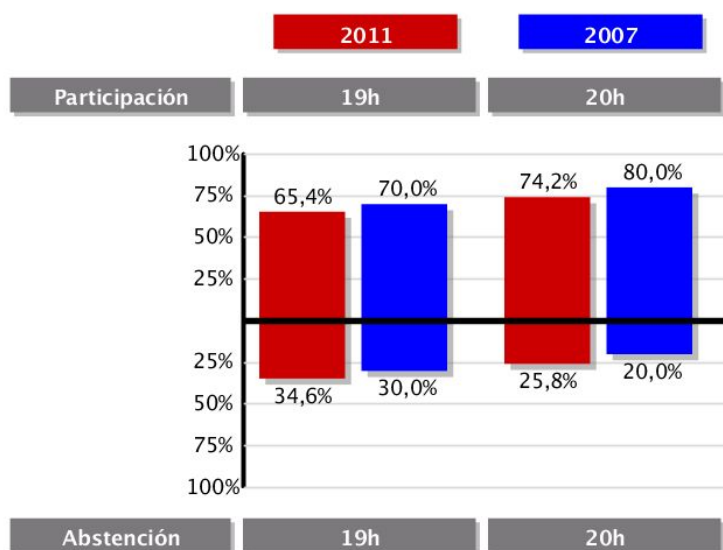

Participación

Merindad de: Olite

	2011		2007	
		%		%
Censo de electores	35.721	100,0	35.563	100,0
Mesas	77		74	
Abiertas	77	100,0	74	100,0
Suspendidas	0	0,0	0	0,0
Participación	Votantes	%	Votantes	%
A las 19 horas	19.175	68,0	25.771	72,5
A las 20 horas	26.953	75,5	28.442	80,0

Participación

Merindad de: Pamplona

	2011		2007	
		%		%
Censo de electores	270.081	100,0	251.874	100,0
Mesas	494		495	
Abiertas	494	100,0	495	100,0
Suspendidas	0	0,0	0	0,0
Participación	Votantes	%	Votantes	%
A las 19 horas	144.302	57,6	159.220	63,9
A las 20 horas	171.473	63,5	184.974	73,4

Participación

Merindad de: Sangüesa

	2011		2007	
		%		%
Censo de electores	61.475	100,0	52.635	100,0
Mesas	150		134	
Abiertas	150	100,0	134	100,0
Suspendidas	0	0,0	0	0,0
Participación	Votantes	%	Votantes	%
A las 19 horas	36.187	59,2	33.684	64,7
A las 20 horas	42.777	69,6	39.049	74,2

Participación

Merindad de: Tudela

	2011		2007	
		%		%
Censo de electores	67.917	100,0	67.424	100,0
Mesas	125		119	
Abiertas	125	100,0	119	100,0
Suspendidas	0	0,0	0	0,0
Participación	Votantes	%	Votantes	%
A las 19 horas	43.715	65,4	47.201	70,0
A las 20 horas	50.383	74,2	53.969	80,0