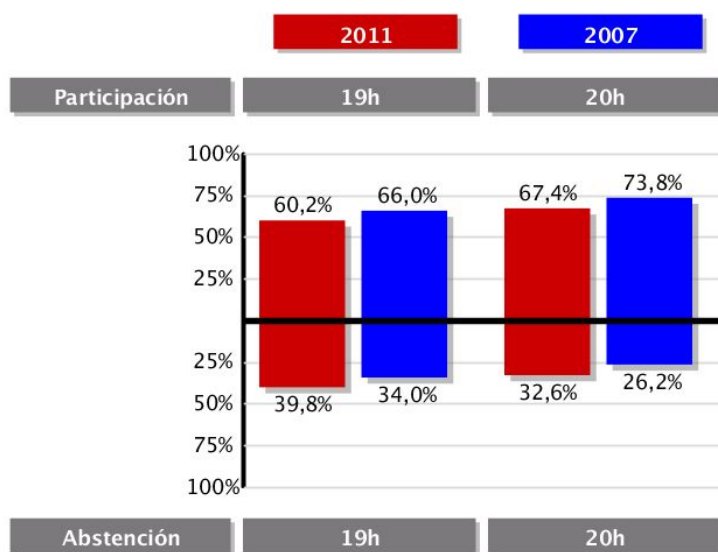

Participación

Navarra

	2011	
		%
Censo de electores	485.386	100,0
Mesas	987	
Abiertas	987	100,0
Suspendidas	0	0,0
Participación	Votantes	%
A las 19 horas	274.823	60,2
A las 20 horas	327.281	67,4

	2007	
		%
Censo de electores	471.647	100,0
Mesas	960	
Abiertas	960	100,0
Suspendidas	0	0,0
Participación	Votantes	%
A las 19 horas	299.158	66,0
A las 20 horas	347.851	73,8

Participación

Merindad de: Estella

	2011		2007	
		%		%
Censo de electores	50.192	100,0	50.790	100,0
Mesas	141		137	
Abiertas	141	100,0	137	100,0
Suspendidas	0	0,0	0	0,0
Participación	Votantes	%	Votantes	%
A las 19 horas	31.444	63,5	33.282	67,6
A las 20 horas	35.695	71,1	38.720	76,2

Participación

Merindad de: Olite

	2011		2007	
		%		%
Censo de electores	35.721	100,0	35.563	100,0
Mesas	77		74	
Abiertas	77	100,0	74	100,0
Suspendidas	0	0,0	0	0,0
Participación	Votantes	%	Votantes	%
A las 19 horas	19.175	68,0	25.771	72,5
A las 20 horas	26.953	75,5	28.442	80,0