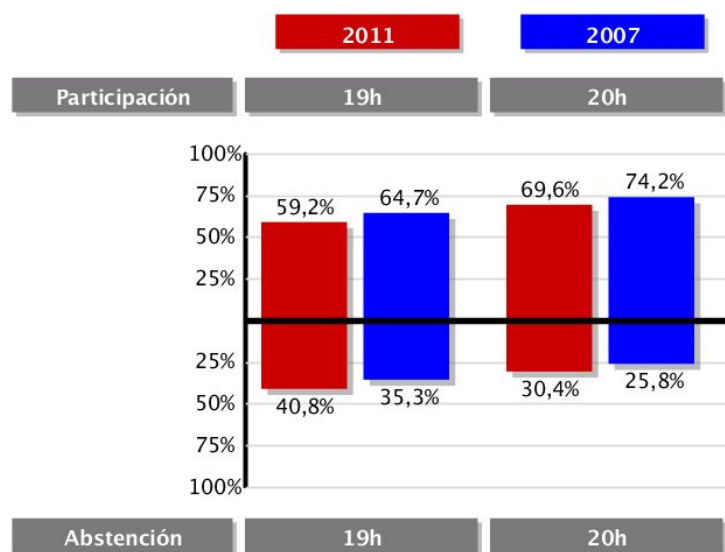

Participación

Merindad de: Estella

	2011		2007	
		%		%
Censo de electores	50.192	100,0	50.790	100,0
Mesas	141		137	
Abiertas	141	100,0	137	100,0
Suspendidas	0	0,0	0	0,0
Participación	Votantes	%	Votantes	%
A las 19 horas	31.444	63,5	33.282	67,6
A las 20 horas	35.695	71,1	38.720	76,2

Participación

Merindad de: Olite

	2011		2007	
		%		%
Censo de electores	35.721	100,0	35.563	100,0
Mesas	77		74	
Abiertas	77	100,0	74	100,0
Suspendidas	0	0,0	0	0,0
Participación	Votantes	%	Votantes	%
A las 19 horas	19.175	68,0	25.771	72,5
A las 20 horas	26.953	75,5	28.442	80,0

Participación

Merindad de: Pamplona

	2011		2007	
		%		%
Censo de electores	270.081	100,0	251.874	100,0
Mesas	494		495	
Abiertas	494	100,0	495	100,0
Suspendidas	0	0,0	0	0,0
Participación	Votantes	%	Votantes	%
A las 19 horas	144.302	57,6	159.220	63,9
A las 20 horas	171.473	63,5	184.974	73,4

Participación

Merindad de: Sangüesa

	2011		2007	
		%		%
Censo de electores	61.475	100,0	52.635	100,0
Mesas	150		134	
Abiertas	150	100,0	134	100,0
Suspendidas	0	0,0	0	0,0
Participación	Votantes	%	Votantes	%
A las 19 horas	36.187	59,2	33.684	64,7
A las 20 horas	42.777	69,6	39.049	74,2