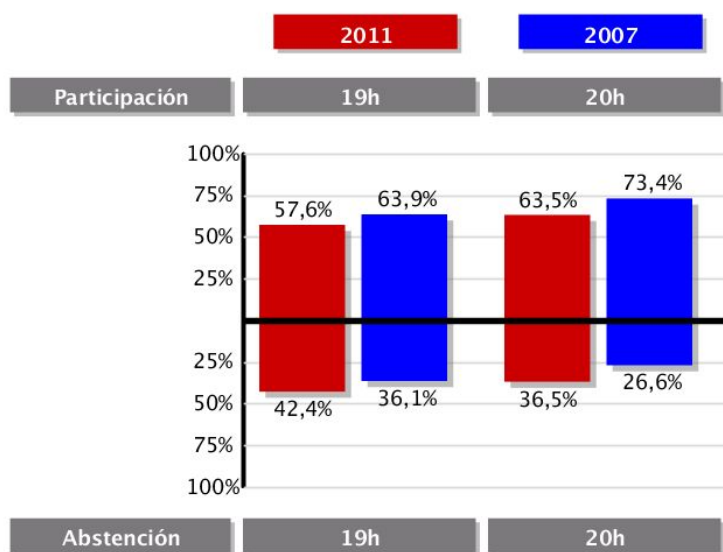

Participación

Navarra

	2011	
		%
Censo de electores	485.386	100,0
Mesas	987	
Abiertas	987	100,0
Suspendidas	0	0,0
Participación	Votantes	%
A las 19 horas	274.823	60,2
A las 20 horas	327.281	67,4

	2007	
		%
Censo de electores	471.647	100,0
Mesas	960	
Abiertas	960	100,0
Suspendidas	0	0,0
Participación	Votantes	%
A las 19 horas	299.158	66,0
A las 20 horas	347.851	73,8

Participación

Merindad de: Estella

	2011		2007	
		%		%
Censo de electores	50.192	100,0	50.790	100,0
Mesas	141		137	
Abiertas	141	100,0	137	100,0
Suspendidas	0	0,0	0	0,0
Participación	Votantes	%	Votantes	%
A las 19 horas	31.444	63,5	33.282	67,6
A las 20 horas	35.695	71,1	38.720	76,2

Participación

Merindad de: Olite

	2011		2007	
		%		%
Censo de electores	35.721	100,0	35.563	100,0
Mesas	77		74	
Abiertas	77	100,0	74	100,0
Suspendidas	0	0,0	0	0,0
Participación	Votantes	%	Votantes	%
A las 19 horas	19.175	68,0	25.771	72,5
A las 20 horas	26.953	75,5	28.442	80,0

Participación

Merindad de: Pamplona

	2011		2007	
		%		%
Censo de electores	270.081	100,0	251.874	100,0
Mesas	494		495	
Abiertas	494	100,0	495	100,0
Suspendidas	0	0,0	0	0,0
Participación	Votantes	%	Votantes	%
A las 19 horas	144.302	57,6	159.220	63,9
A las 20 horas	171.473	63,5	184.974	73,4