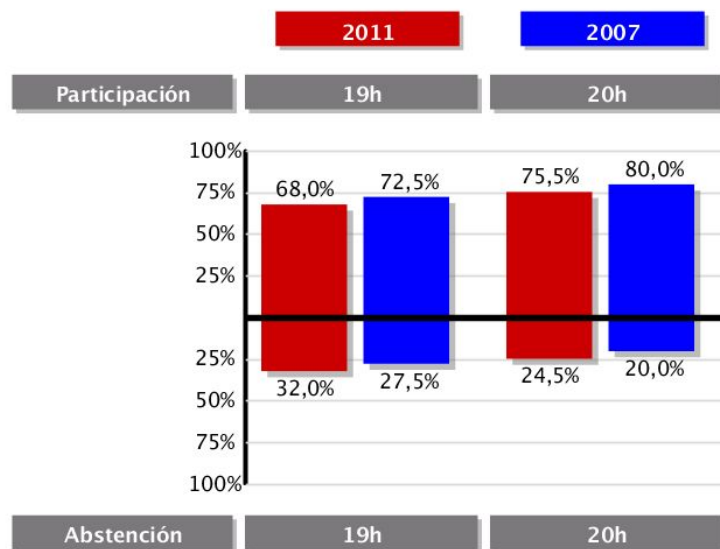

Participación

Navarra

	2011	
		%
Censo de electores	485.386	100,0
Mesas	987	
Abiertas	987	100,0
Suspendidas	0	0,0
Participación	Votantes	%
A las 19 horas	274.823	60,2
A las 20 horas	327.281	67,4

	2007	
		%
Censo de electores	471.647	100,0
Mesas	960	
Abiertas	960	100,0
Suspendidas	0	0,0
Participación	Votantes	%
A las 19 horas	299.158	66,0
A las 20 horas	347.851	73,8

Participación

Merindad de: Estella

	2011		2007	
		%		%
Censo de electores	50.192	100,0	50.790	100,0
Mesas	141		137	
Abiertas	141	100,0	137	100,0
Suspendidas	0	0,0	0	0,0
Participación	Votantes	%	Votantes	%
A las 19 horas	31.444	63,5	33.282	67,6
A las 20 horas	35.695	71,1	38.720	76,2

Participación

Merindad de: Olite

	2011		2007	
		%		%
Censo de electores	35.721	100,0	35.563	100,0
Mesas	77		74	
Abiertas	77	100,0	74	100,0
Suspendidas	0	0,0	0	0,0
Participación	Votantes	%	Votantes	%
A las 19 horas	19.175	68,0	25.771	72,5
A las 20 horas	26.953	75,5	28.442	80,0

Participación

Merindad de: Pamplona

	2011		2007	
		%		%
Censo de electores	270.081	100,0	251.874	100,0
Mesas	494		495	
Abiertas	494	100,0	495	100,0
Suspendidas	0	0,0	0	0,0
Participación	Votantes	%	Votantes	%
A las 19 horas	144.302	57,6	159.220	63,9
A las 20 horas	171.473	63,5	184.974	73,4