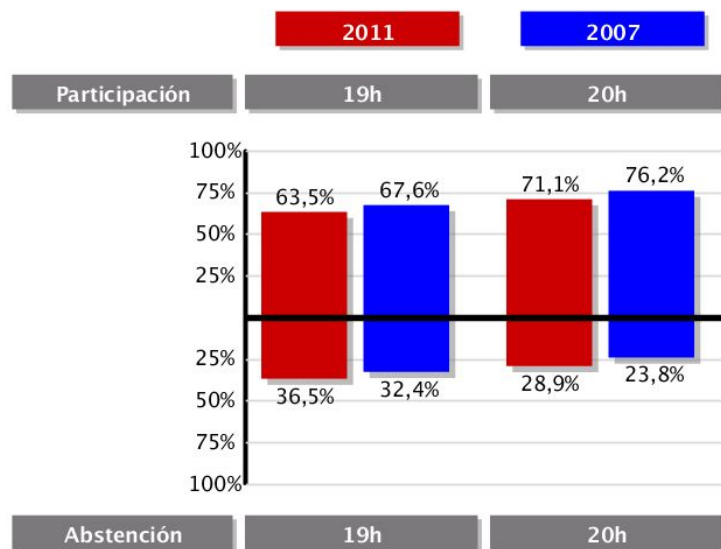

Participación

Navarra

	2011	
		%
Censo de electores	485.386	100,0
Mesas	987	
Abiertas	987	100,0
Suspendidas	0	0,0
Participación	Votantes	%
A las 19 horas	274.823	60,2
A las 20 horas	327.281	67,4

	2007	
		%
Censo de electores	471.647	100,0
Mesas	960	
Abiertas	960	100,0
Suspendidas	0	0,0
Participación	Votantes	%
A las 19 horas	299.158	66,0
A las 20 horas	347.851	73,8

Participación

Merindad de: Estella

	2011		2007	
		%		%
Censo de electores	50.192	100,0	50.790	100,0
Mesas	141		137	
Abiertas	141	100,0	137	100,0
Suspendidas	0	0,0	0	0,0
Participación	Votantes	%	Votantes	%
A las 19 horas	31.444	63,5	33.282	67,6
A las 20 horas	35.695	71,1	38.720	76,2

Participación

Merindad de: Olite

	2011		2007	
		%		%
Censo de electores	35.721	100,0	35.563	100,0
Mesas	77		74	
Abiertas	77	100,0	74	100,0
Suspendidas	0	0,0	0	0,0
Participación	Votantes	%	Votantes	%
A las 19 horas	19.175	68,0	25.771	72,5
A las 20 horas	26.953	75,5	28.442	80,0